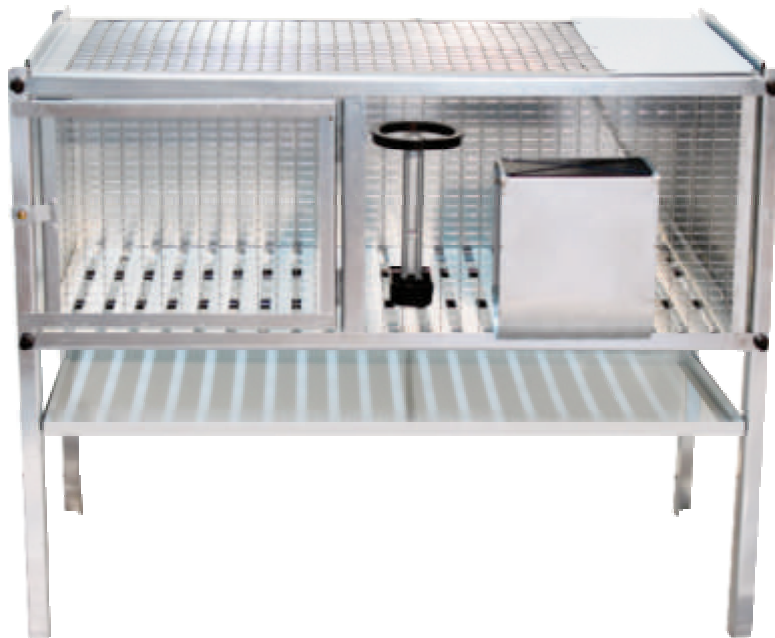

## Scheda Tecnica

*Codice:* 24015

*Descrizione:* **GABBIA CONIGLI "MITO" 1 POSTO INGRASSO FONDO POSATOIO**

*Caratteristiche:*

Gabbia per conigli un posto ingrasso sovrapponibile e a montaggio facilitato e con componenti intercambiabili (brevetto Finagri) per un facile montaggio senza utensili.

Padella in lamiera zincata e verniciata.

Fondo posatoio a stecche antiscivolo. Rete a maglia antitopo e portafieno con coperchio.

Fornita con una mangiatoia con coperchio e un abbeveratoio portabottiglia.