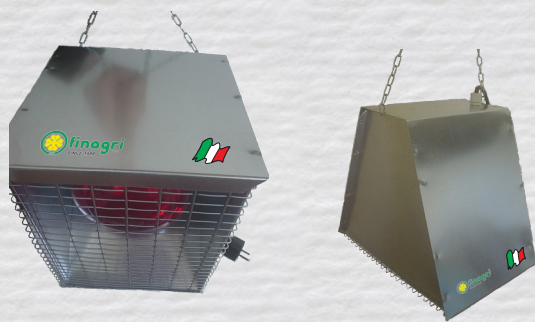

finagri
S.r.l.
SINCE 1988

Tecnologie Italiane per L'allevamento

2020

Finagri Metal-line

www.finagri.it

Finagri Metal-line

Cod. 28003 RISCALDATORE "PICCOLACHIOCCIA" 1 LAMPADA

- * Adatto per Lampada a Raggi Infrarossi da 150W
- * Fornito con Mt.1 di Catenella
- * Si può Utilizzare sia Appeso che Appoggiato sulla Gabbia.
- * Lampada non in dotazione
- * Dimensioni: 20x30x28h

Cod. 28001 RISCALDATORE "CHIOCCIA" 1 LAMPADA

Cod. 28002 RISCALDATORE "CHIOCCIA" 2 LAMAPADE

- * Adatto per Lampade a Raggi Infrarossi da 150W/250W
- * Fornito con Mt.2 di Catenella
- * Si può Utilizzare sia Appeso che Appoggiato sulla Gabbia
- * Lampada non in dotazione
- * Dimensioni: 40x28x30h

Cod. 24005 GABBIA PER PULCINI RISCALDABILE "MITO"

Gabbia per pulcini sovrapponibile e riscaldabile tramite il riscaldatore "Piccolachioccia" e "Chioccia".
Gabbia a montaggio facilitato e con componenti intercambiabili (brevetto Finagri) per un facile montaggio senza utensili.

Completo di mangiatoia a barretta e abbeveratoio a sifone.

Dimensioni 100 x 50 x 70 h.

Riscaldatore non in dotazione

Cod. 28030 NIDO PER GALLINE OVAIOLE PROFESSIONALE

- * Dimensionil: 38x50x58h
- * FONDO IN PLASTICA ESTRAIBILE E LAVABILE