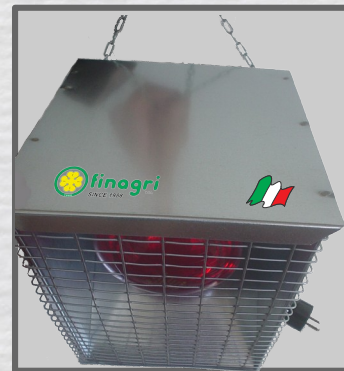

finagri
S.r.l.
SINCE 1988

Tecnologie Italiane per L'allevamento

2020

Finagri Metal-line

www.finagri.it

Finagri Metal-line

Cod. 28003 RISCALDATORE "PICCOLACHIOCCIA" 1 LAMPADA

- * Adatto per Lampada a Raggi Infrarossi da 150W
- * Fornito con Mt.1 di Catenella
- * Si può Utilizzare sia Appeso che Appoggiato sulla Gabbia.
- * Lampada non in dotazione
- * Dimensioni: 20x30x28h

Cod. 28001 RISCALDATORE "CHIOCCIA" 1 LAMPADA

Cod. 28002 RISCALDATORE "CHIOCCIA" 2 LAMAPADE

- * Adatto per Lampade a Raggi Infrarossi da 150W/250W
- * Fornito con Mt.2 di Catenella
- * Si può Utilizzare sia Appeso che Appoggiato sulla Gabbia
- * Lampada non in dotazione
- * Dimensioni: 40x28x30h

Cod. 24005 GABBIA PER PULCINI RISCALDABILE "MITO"

Gabbia per pulcini sovrapponibile e riscaldabile tramite il riscaldatore "Piccolachioccia" e "Chioccia".
Gabbia a montaggio facilitato e con componenti intercambiabili (brevetto Finagri) per un facile montaggio senza utensili.

Completo di mangiatoia a barretta e abbeveratoio a sifone.

Dimensioni 100 x 50 x 70 h.

Riscaldatore non in dotazione

Cod. 28030 NIDO PER GALLINE OVAIOLE PROFESSIONALE

- * Dimensionil: 38x50x58h
- * FONDO IN PLASTICA ESTRAIBILE E LAVABILE