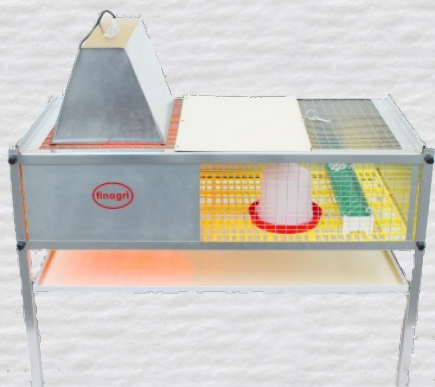

finagri
S.r.l.
SINCE 1988

Tecnologie Italiane per L'allevamento

2020

Finagri Metal-line

www.finagri.it

Finagri Metal-line

Cod. 28003 RISCALDATORE "PICCOLACHIOCCIA" 1 LAMPADA

- * Adatto per Lampada a Raggi Infrarossi da 150W
- * Fornito con Mt.1 di Catenella
- * Si può Utilizzare sia Appeso che Appoggiato sulla Gabbia.
- * Lampada non in dotazione
- * Dimensioni: 20x30x28h

Cod. 28001 RISCALDATORE "CHIOCCIA" 1 LAMPADA

Cod. 28002 RISCALDATORE "CHIOCCIA" 2 LAMAPADE

- * Adatto per Lampade a Raggi Infrarossi da 150W/250W
- * Fornito con Mt.2 di Catenella
- * Si può Utilizzare sia Appeso che Appoggiato sulla Gabbia
- * Lampada non in dotazione
- * Dimensioni: 40x28x30h

Cod. 24005 GABBIA PER PULCINI RISCALDABILE "MITO"

Gabbia per pulcini sovrapponibile e riscaldabile tramite il riscaldatore "Piccolachioccia" e "Chioccia".
Gabbia a montaggio facilitato e con componenti intercambiabili (brevetto Finagri) per un facile montaggio senza utensili.

Completo di mangiatoia a barretta e abbeveratoio a sifone.

Dimensioni 100 x 50 x 70 h.

Riscaldatore non in dotazione

Cod. 28030 NIDO PER GALLINE OVAIOLE PROFESSIONALE

- * Dimensionil: 38x50x58h
- * FONDO IN PLASTICA ESTRAIBILE E LAVABILE