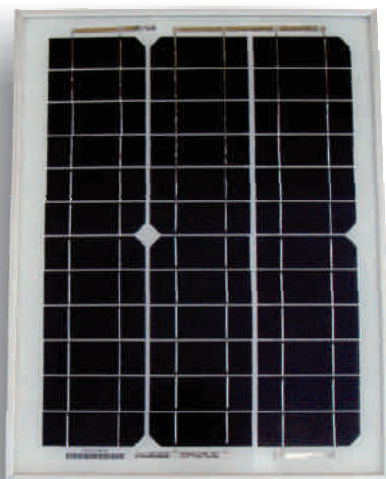

Il pannello solare adeguatamente progettato per Fuggi-Fuggi è in grado di mantenere le batterie sempre sempre completamente cariche anche in condizioni di insolazione non ottimale. Il collegamento al dispositivo è semplice e immediato in quanto basta collegarlo all'ingresso usato normalmente per il caricabatterie. La staffa fornita in dotazione consente il posizionamento a terra del pannello con l'inclinazione di maggior rendimento.

COD. 95020
PANNELLO SOLARE PER FUGGI-FUGGI
CON STAFFA DI FISSAGGIO

8 011444 950204

Puoi scansionare il codice QR per visionare tutte le schede tecniche dei vari modelli Fuggi-Fuggi e il video di presentazione del dispositivo.