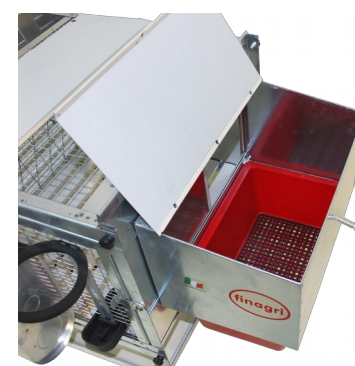

Le nuove gabbie Mito (Brevetto Finagri nr. 276646) sono state oggetto di una profonda opera di revisione strutturale e studiate in modo da consentire l'intercambiabilità di tutti i componenti. Per mantenere le caratteristiche e la solidità della gabbia montata, le fiancate sono state dotate di inserti filettati solidali alla struttura, adatti all'utilizzo di volantini.

Questa soluzione si è resa necessaria per poter **assemblare il tutto anche da una sola persona senza l'uso di attrezzi e utensili.**

Inoltre la differenza ai modelli che l'hanno preceduta è nella nuova conformazione delle gambe e delle fiancate che consentono una sovrapposibilità sicura e stabile.

Osservando la nuova gabbia accanto ai modelli premontati, vengono spontanee anche delle considerazioni in merito ai costi dei trasporti e alla custodia in magazzino i quali diminuiranno in modo considerevole. Tornando alla nuova gabbia è interessante effettuare alcune riflessioni e cioè che è nostro dovere trattare la natura e l'ambiente con maggiore cura.

Le materie prime sono limitate e non sono a nostra disposizione in eterno, per questo da noi si afferma la conoscenza che dobbiamo assumere una maggiore responsabilità verso la natura, l'ambiente e non da ultimo pure per noi stessi.